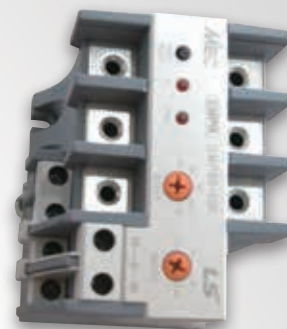

Metamec Electronic Overload Relay

Code	KW (AC3)	Amp (AC3)	Adjustment Range	Dimensions (mm)		
				W	H	D
GMP22-3SR	0,15 - 0,75kW	1,5A	0,3 - 1,5A	53	87,5	69
GMP22-3SR	0,35 - 2,2kW	5A	1 - 5A	53	87,5	69
GMP40-3SR	2,2 - 1,1kW	22A	4,4 - 22A	53	87,5	69
GMP40-3SR	1,8 - 10kW	20A	4 - 20A	53	87,5	69
GMP40-3SR	4 - 18,5kW	40A	8 - 40A	53	87,5	69
GMP80-3SR	7,5 - 37kW	80A	16 - 80A	89	97	77,5

GMP22

DMP-065

Digital Overload Relay

Code	KW (AC3)	Amp (AC3)	Adjustment Range	Dimensions (mm)		
				W	H	D
DMP-065	0,22 - 3,0kW	6A	0,5 - 6A	78	109	97
DMP-60s	0,22 - 30,0kW	60A	5 - 60A	78	109	97
DMP-06sz	0,22 - 3,0kW	6A	0,5 - 6A	78	109	97
DMP-60sz	0,22 - 30,0kW	60A	5 - 60A	78	109	97

DMPR EXTENSION CABLE : 1m , 1,5m , 2m , 4m

GMC-20P2

Screw Type Magnetic Contactor (2 Pole)

Code	Kw (AC3)	Amps (AC3)	Dimensions (mm)		
			W	H	D
GMC-20P2	11kW	20A	49	74	62
GMC-30P2	15kW	30A	49	74	62
SMC-40P2	22kW	40A	49	74	62